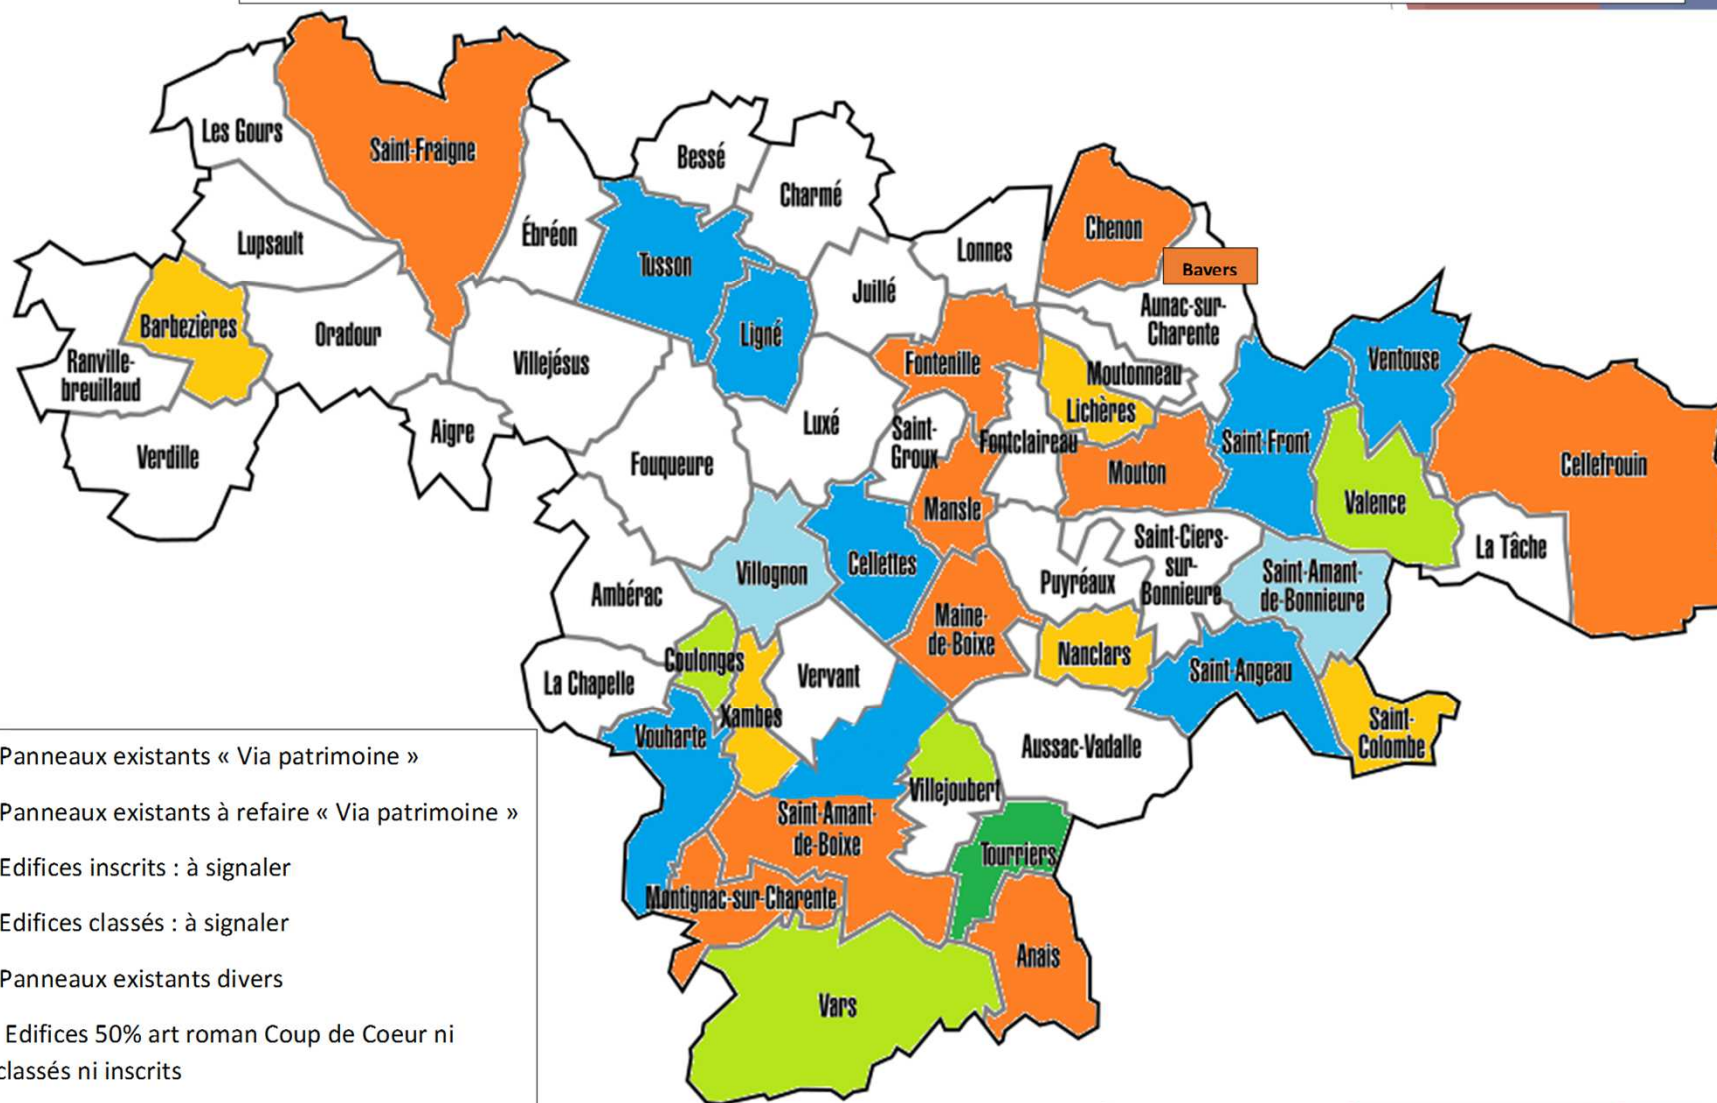

## Signalétique édifices Cœur de Charente Etat des lieux (sept 2018)

-  Panneaux existants « Via patrimoine »
-  Panneaux existants à refaire « Via patrimoine »
-  Edifices inscrits : à signaler
-  Edifices classés : à signaler
-  Panneaux existants divers
-  Edifices 50% art roman Coup de Coeur ni classés ni inscrits

# Systèmes de fixation

Xambes

Lichères