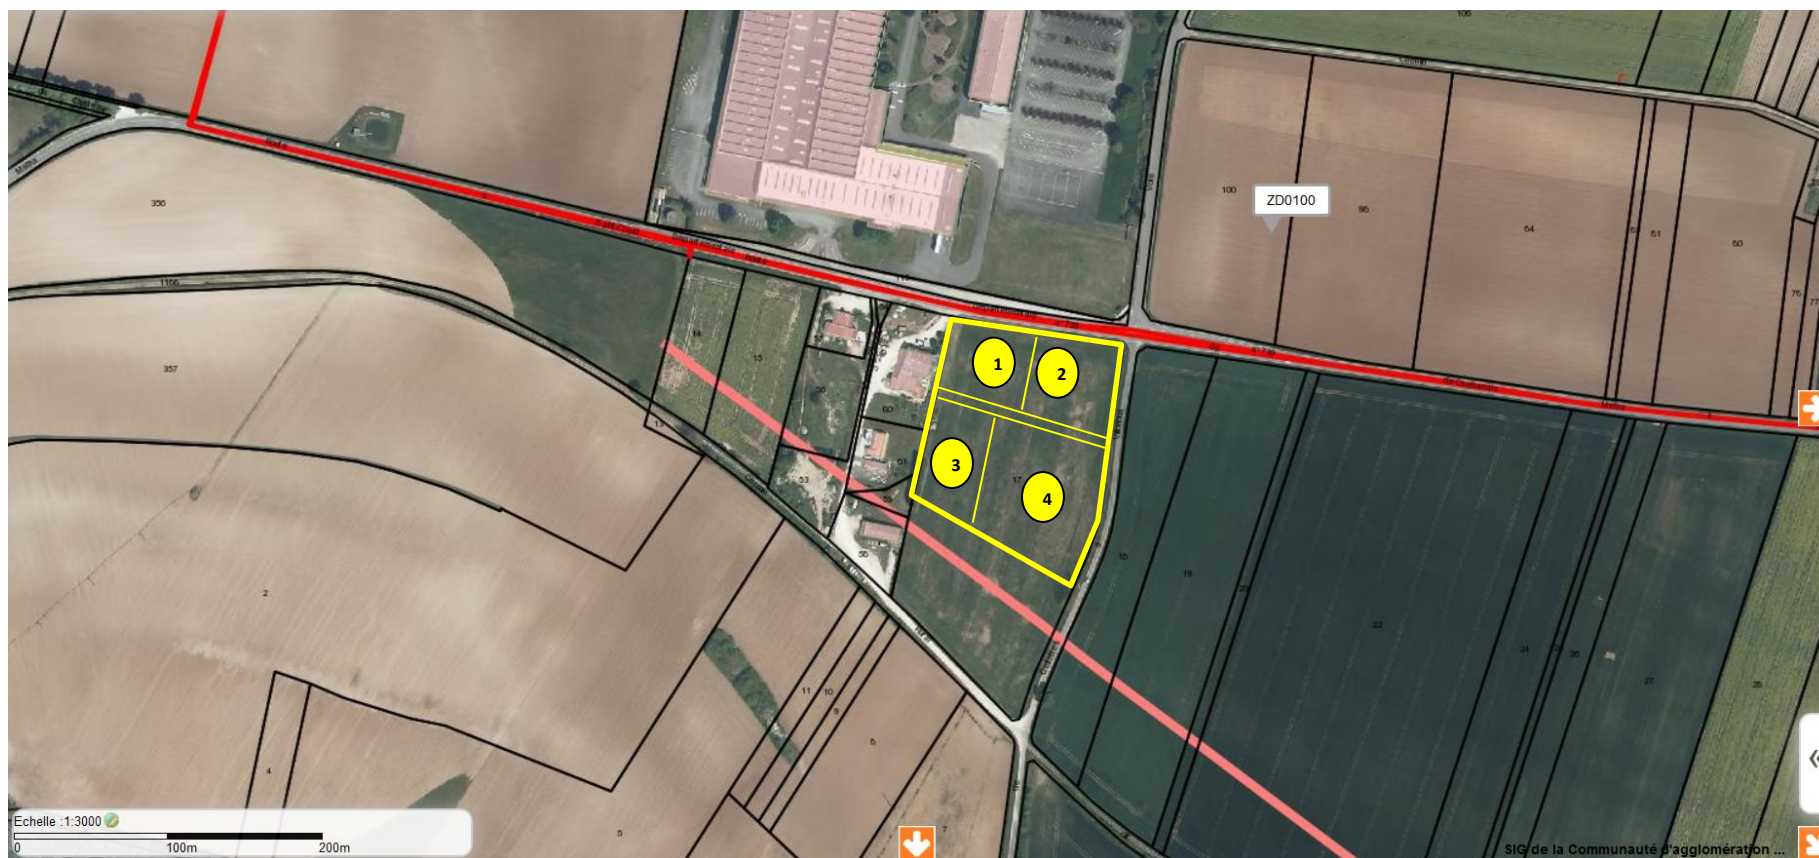

ZA LES Combes à CELLETES

RD 739

Contact : Commune de Cellettes Tel 05 45 22 28 54

3 400 m² (vendu)

3 100 m² (vendu)

3 500 m²

7 000 m² (lot divisible)